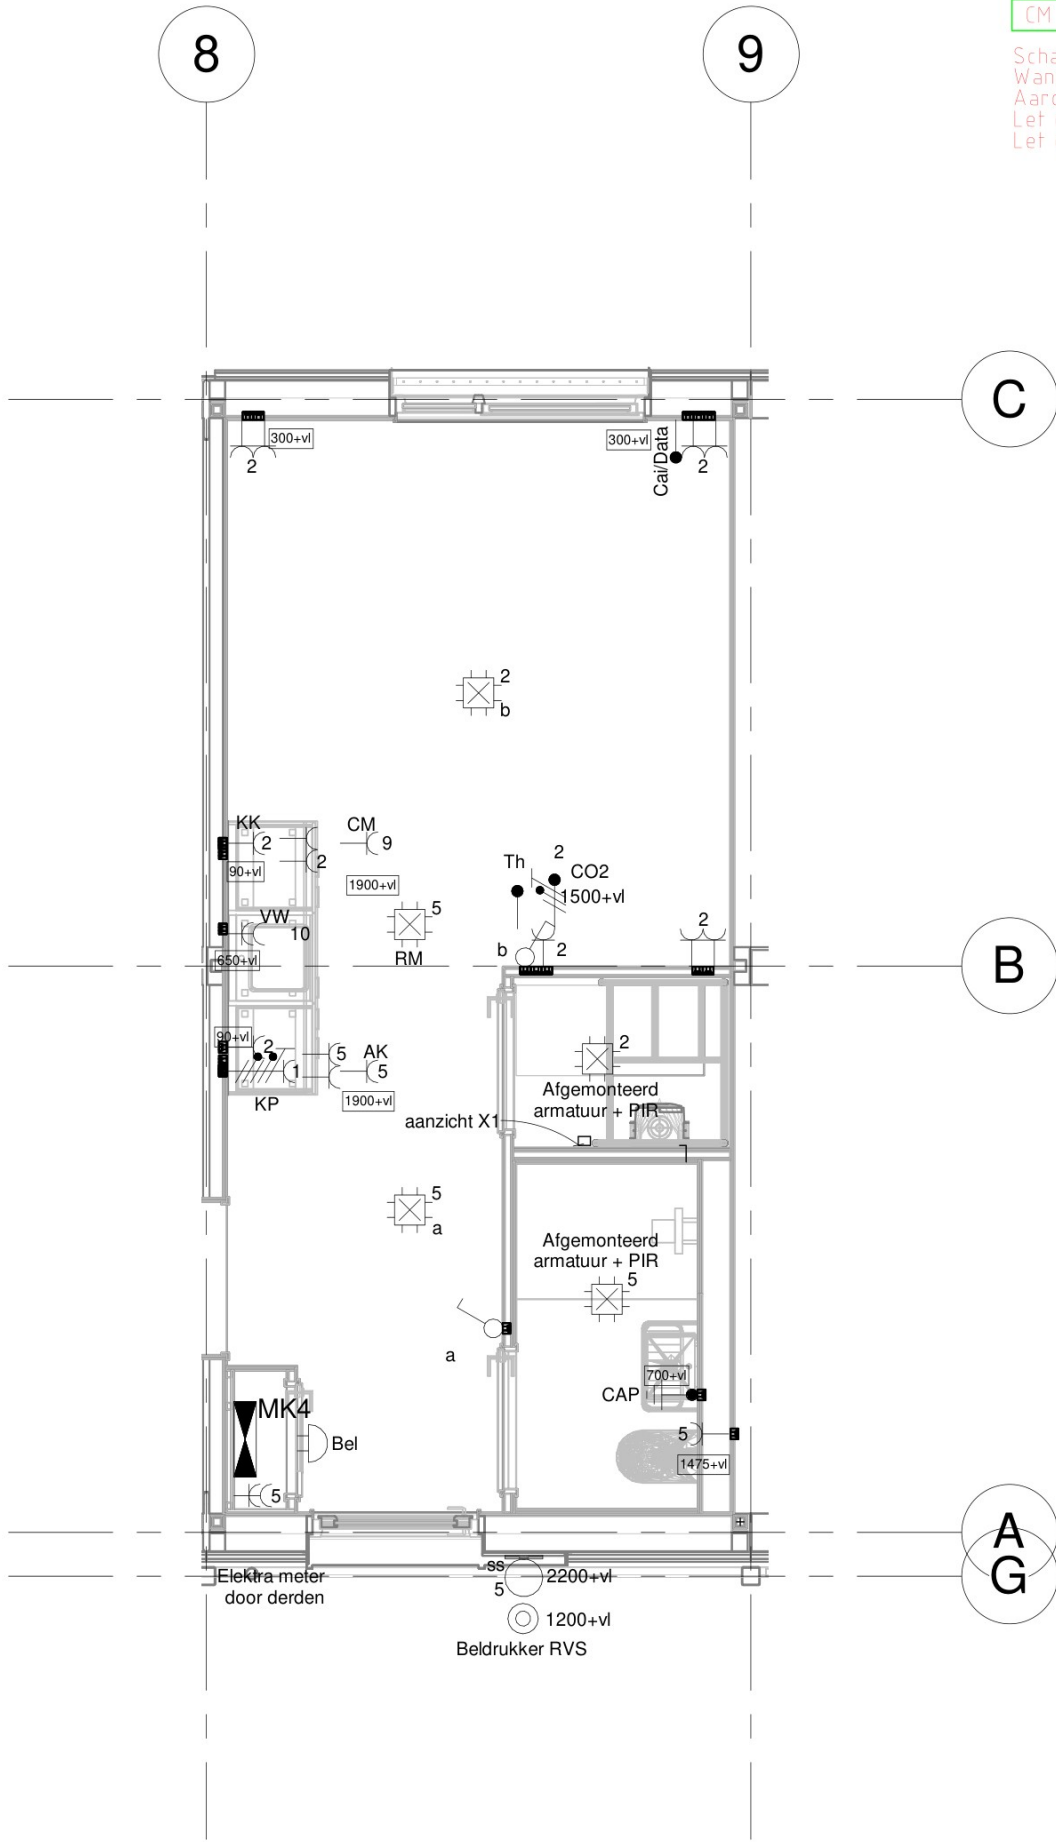

Vermogenscodelijst

Vermogenscode	Omschrijving	Aantal fasen	Verdeling	Vermogen
AK	Afzuigkap	1		200
KK	Koelkast	1		200
KP	Kookplaat 2x230v	1		7400
MV	Mechanische Ventilatie Box			150
WM	Wasmachine	1		3000
BO	Boiler	1		2200
CM	combimagnetron	1		2200

Schakelaars en wandcontactdozen indien niet anders vermeld 1100+
Wandcontactdozen boven het werkblad van de keuken verdelen over 2 groepen
Aarding badkamer volgens NPR5310 blad 10
Let op zone-indeling badkamer!
Let op brandwerdende inbouwdozen i.v.m. brandscheiding op de stramienen.

Symbolenlijst

Symbol	Omschrijving
↑ All/data	Aansluitpunt CAI/ Data, bedraad
↑	Aansluitpunt niet bedraad
●	Aardmat
○	Armatuur op wand met invoegpunt aan buitenzijde
⌂	Bel
↑	Centraal aardpunt
⊕	Centraaldoos
⊕	Centraaldoos met lichtpunt
⌂	Contactdoos 1-voudig met beschermingscontact
⌂	Contactdoos 2-voudig met beschermingscontact
⌂	Contactdoos, perilex
⊙	Druknop
○	Melder, rook, optisch
⊗	Nevenindicator
⌂	Schakelaar, 1-polig
⌂	Schakelaar, 3-polig
⌂	Schakelaar, serie-
↑Th	Thermostaatleiding, bedraad
□	Verdeelinrichting

Groepenverklaring

Groep	Omschrijving
1	Kookplaat 2x230v
2	Algemeen
3	Wasmachine
4	WP binnenunit
5	Algemeen
6	PV omvormer
7	WP buitenunit
8	Algemeen
9	Combimagnetron
10	Vaafwasser
11	Wasdroger

AANZICHT

X1

Sparing in plafond Ø60 brandwerend afwerken

1 V01 - E60_Algemeen - BW-01R-1
1 : 50

Aansluiting perilex

Symbol	Kleurcode
PE	Groen/ Geel
N	Blauw
L1	Grijs
L2	Zwart
L3	Bruin

Aansluiting thermostaat

Symbol	Kleurcode
↑	Geel
CO	Groen
L1	Rood
L2	Blauw
⊕	NVT

WIJZIGINGEN

Code	Datum	Omschrijving	Initialen

Concept

Project: 241010 Hodes Bodegraven 40 woningen	Opdrachtgever: Hodes huisvesting Bv, Nieuwenkampsmaten 14, Goor
Omschrijving: Elektra installatie Verdieping	Get. door NJ Datum: 25-11-24 Schaal: 1:50
Topaasstraat 21 7554 TJ Hengelo (Ov.) Tel: 074 - 291 10 27 e-mail: info@tgo.nl Internet: http://www.tgo.nl/	Formaat: A3 E-01C - BW-01R-1