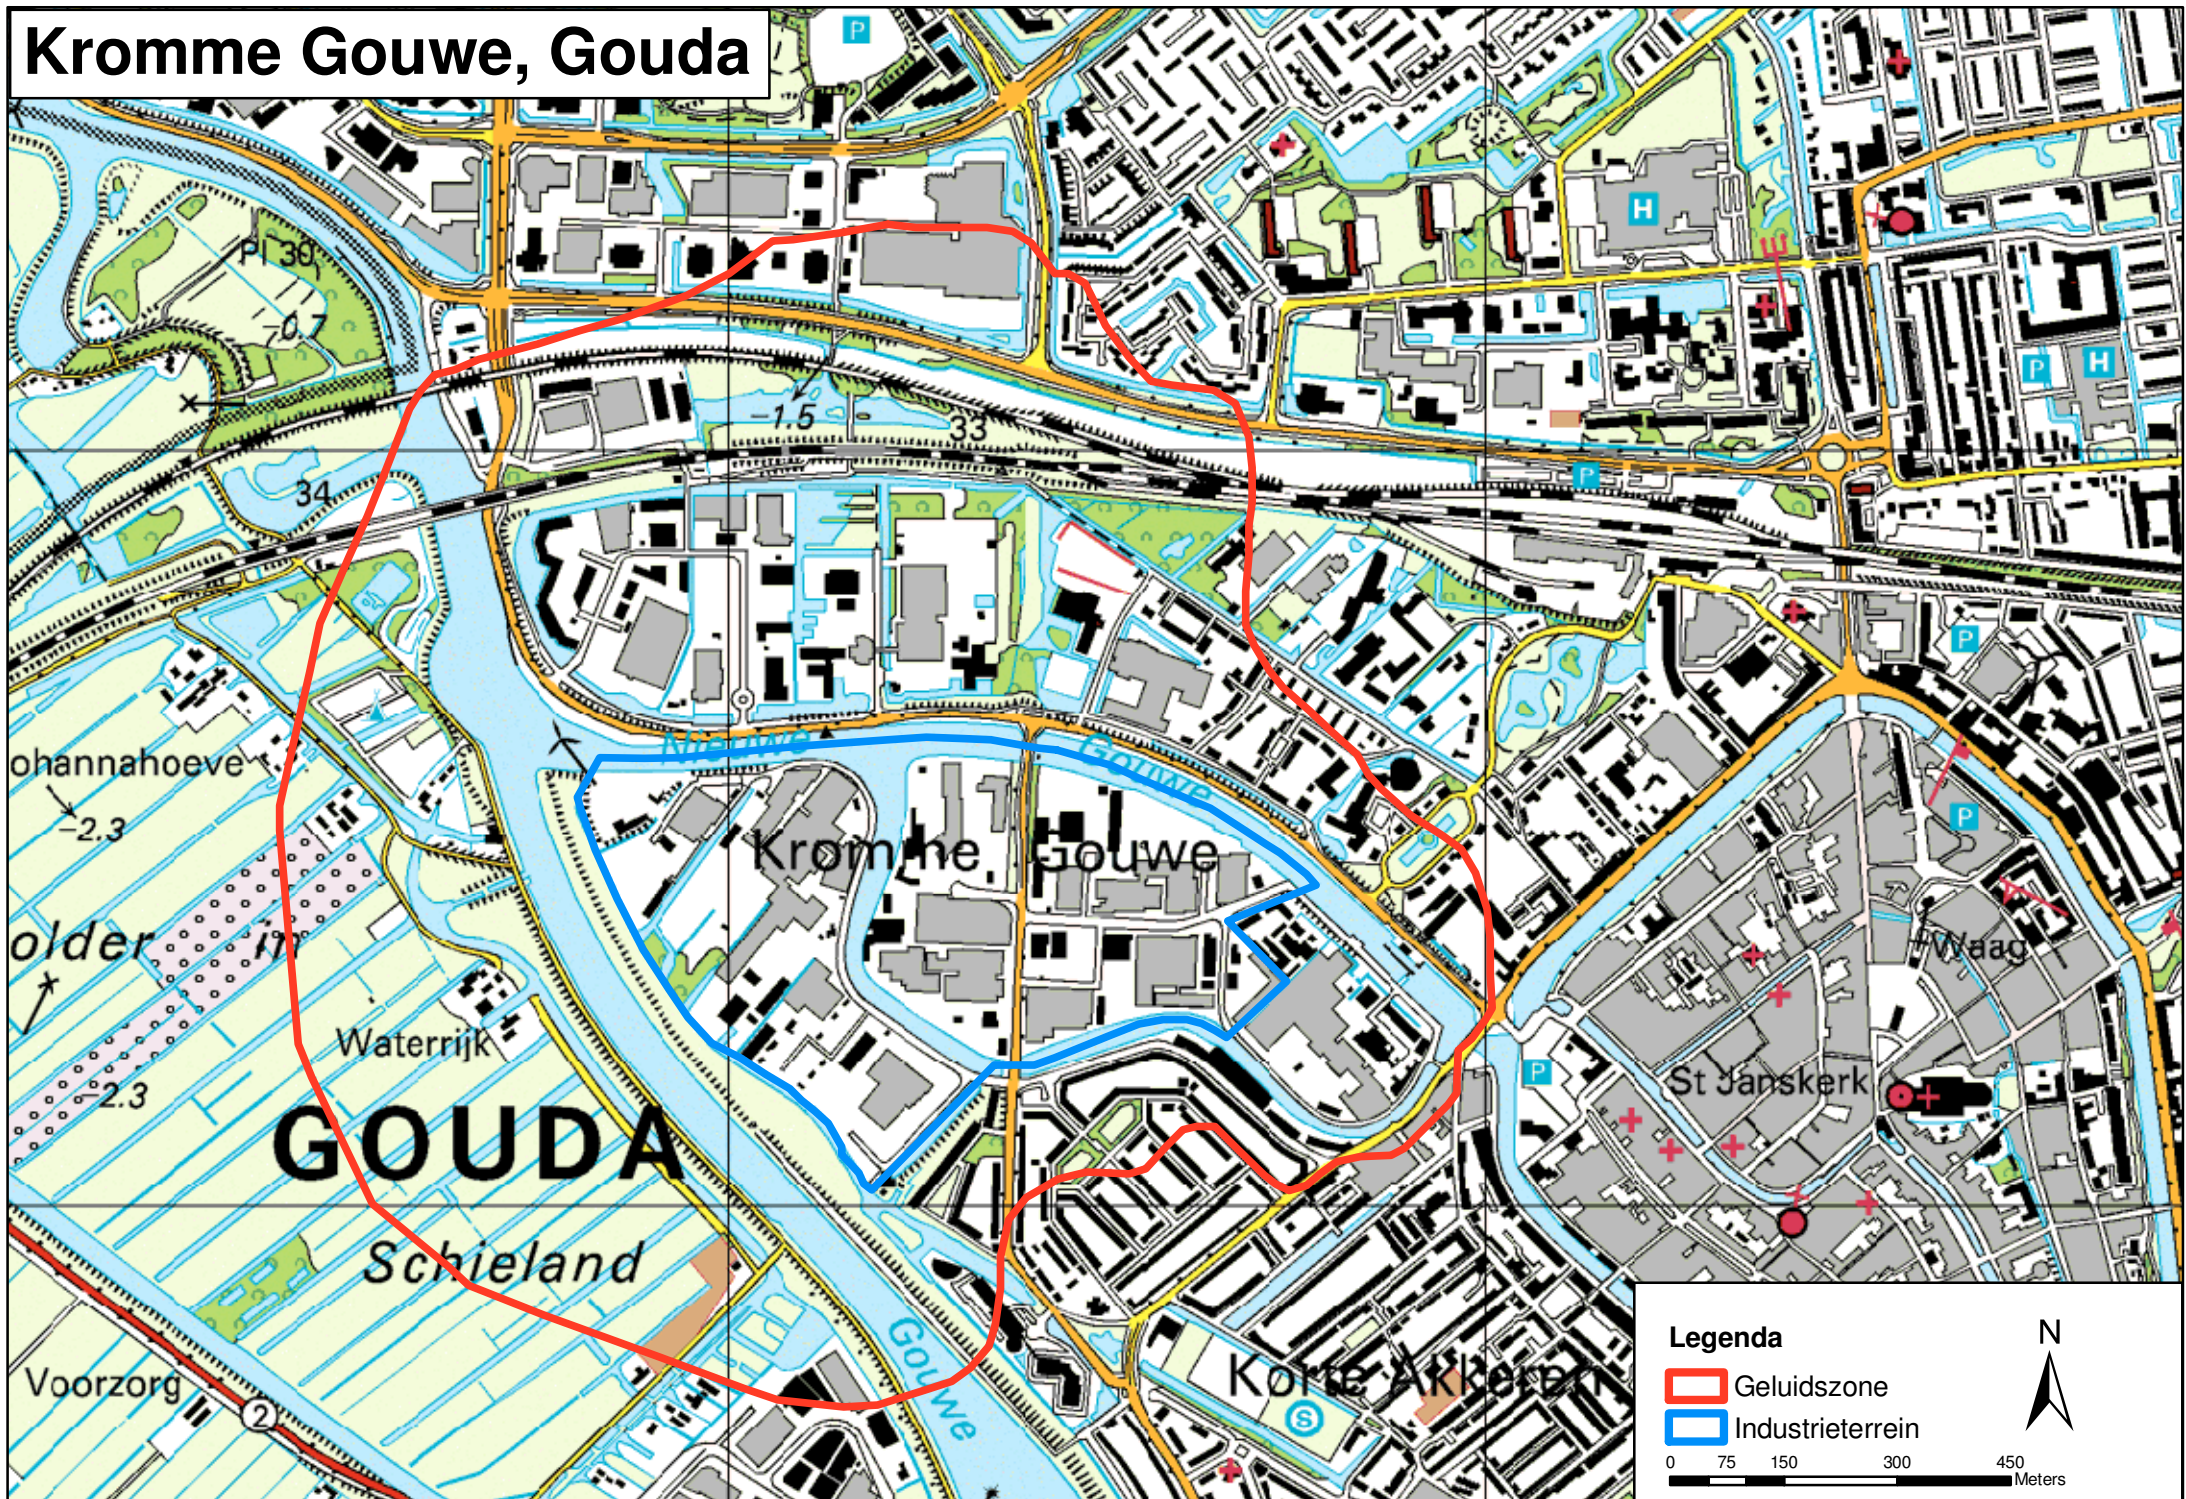

Kromme Gouwe, Gouda

Legenda

-  Geluidszone
-  Industrieterrein

0 75 150 300 450 Meters

N