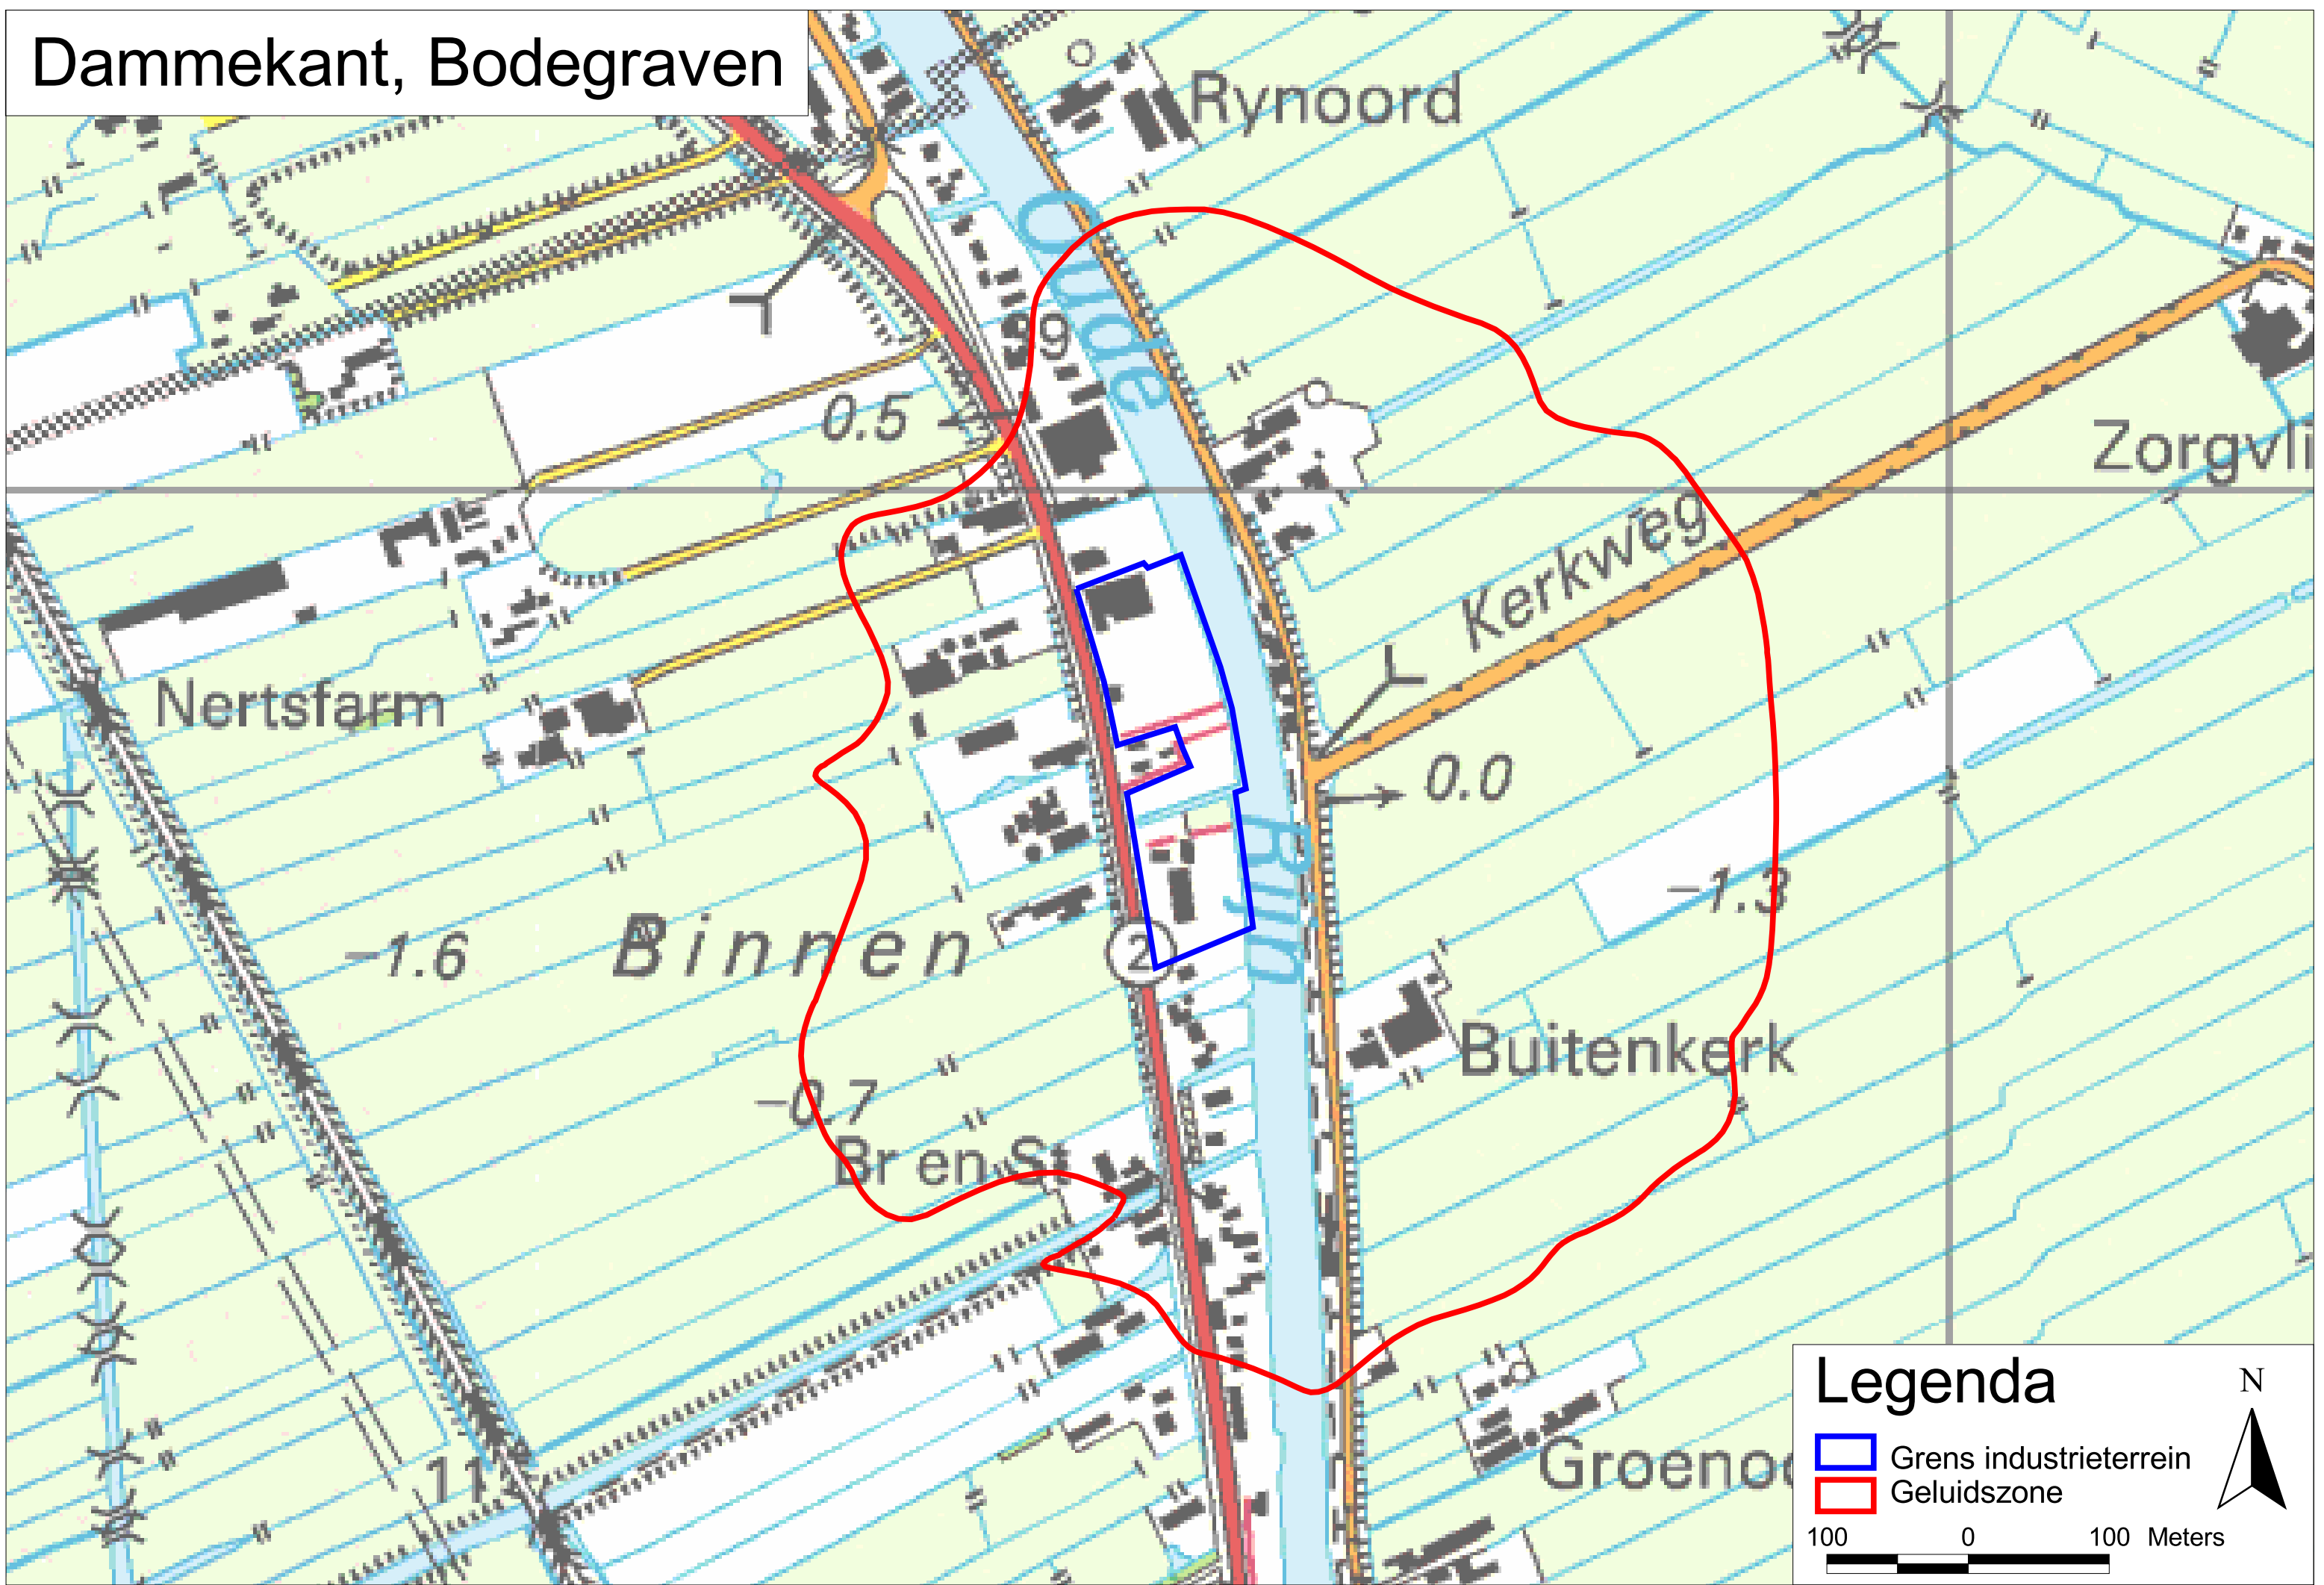

# Dammekant, Bodegraven

### Legenda

-  Grens industrieterrein
-  Geluidszone

100 0 100 Meters